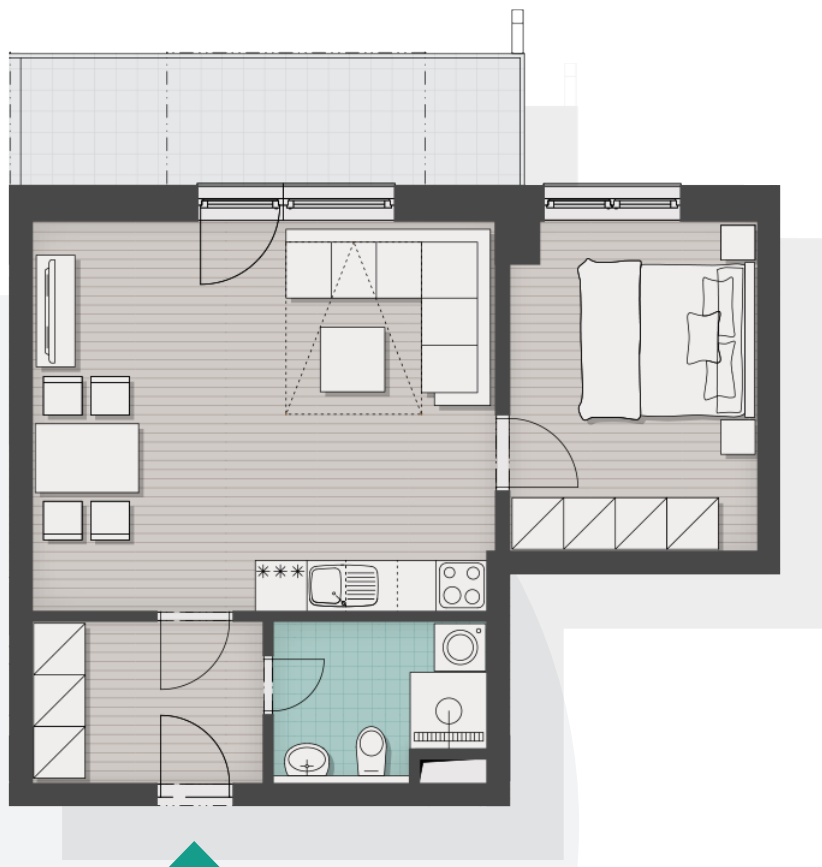

Ap. A.06

2. nadzemné podlažie

MIESTNOSŤ	PLOCHA
Predsieň	4,86
Kúpeľňa, WC	4,13
Izba s kuchyňou	23,98
Izba	10,59
Terasa	9,02

Plocha apartmánu*

43,56 m²

* Uvedená plocha je bez terasy a pivnice.
Súčasťou apartmánu je pivnica
s výmerou 5,34 m².