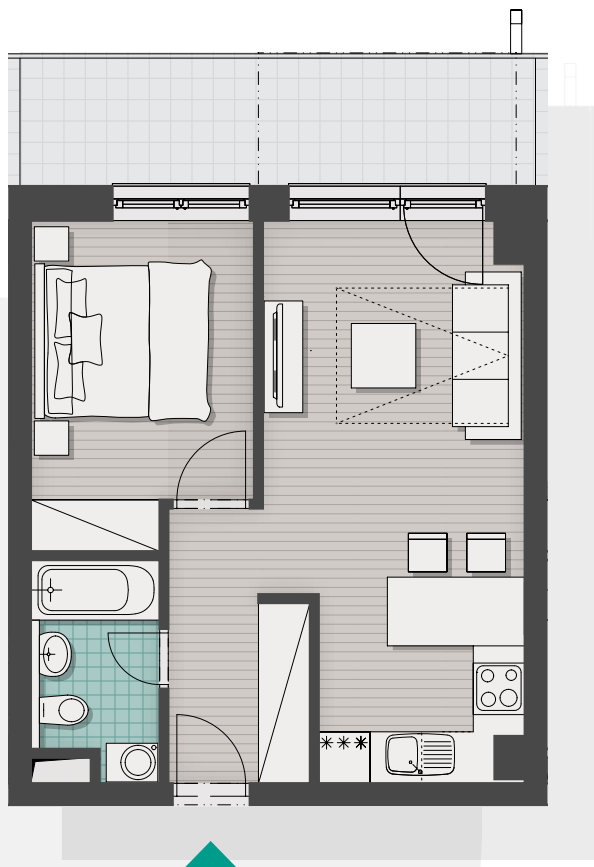

Ap. A.04

2. nadzemné podlažie

MIESTNOSŤ	PLOCHA
Predsieň	4,36
Kúpeľňa, WC	3,34
Izba s kuchyňou	17,68
Izba	8,97
Terasa	9,24

Plocha apartmánu*
34,35 m²

* Uvedená plocha je bez terasy a pivnice.
Súčasťou apartmánu je pivnica
s výmerou 5,34 m².