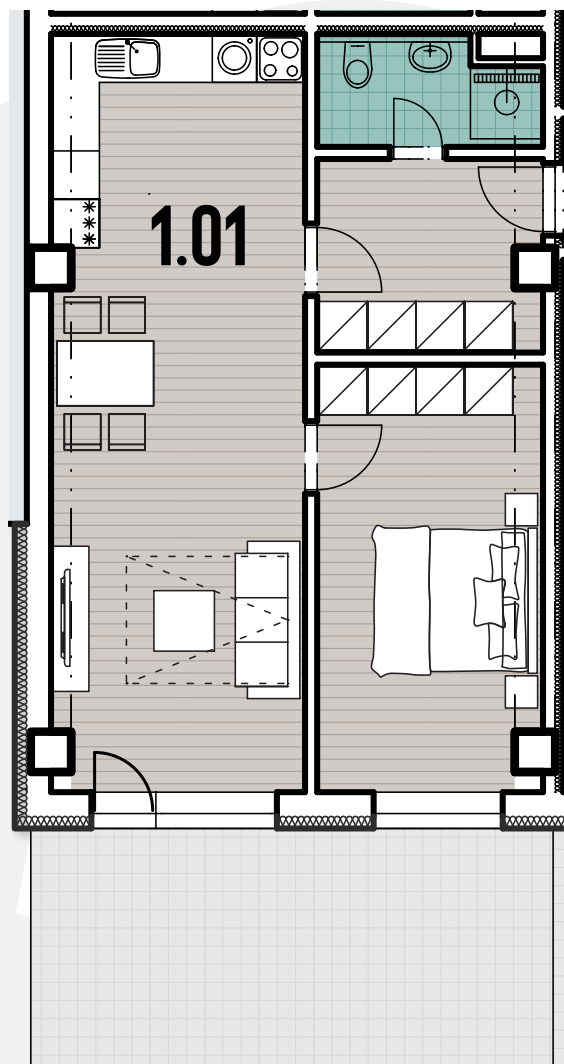

Poschodie: 2. nadzemné

MIESTNOSŤ	PLOCHA
Chodba	6,5
Kúpeľňa, WC	3,6
Kuchyňa s obývačkou	29,3
Izba	14,6
Terasa	19,1

Celková plocha bytu 54,0 m²

* Súčasťou bytu je pivnica s výmerou 5,3 m².