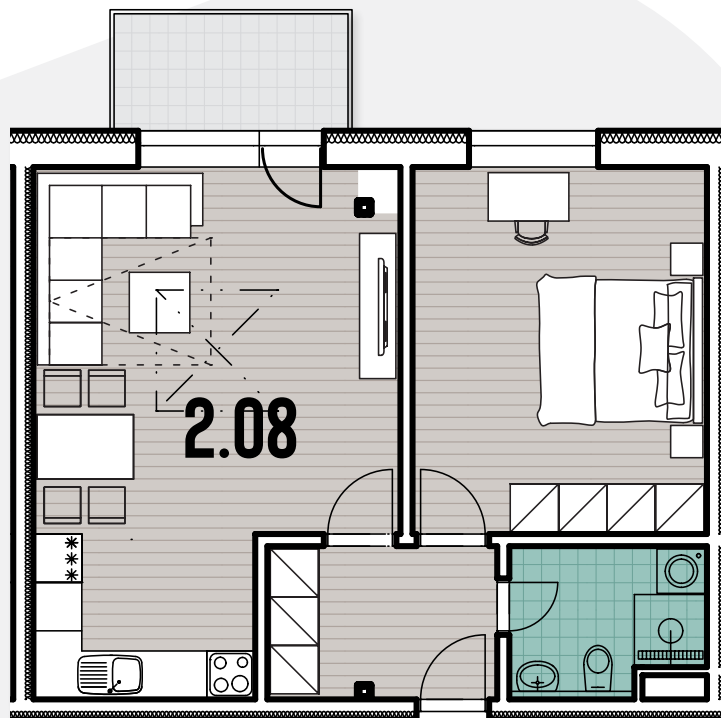

2.08

Poschodie: 3. nadzemné

MIESTNOSŤ	PLOCHA
Chodba	5,4
Kúpeľňa, WC	4,3
Kuchyňa s obývačkou	26,0
Izba	16,6
Balkón	4,2

Celková plocha bytu 52,3 m²

* Súčasťou bytu je pivnica s výmerou 5,3 m².

Predaj bytov

Boris Barborík realitný maklér
Email: barborik@residence-real.sk
Tel.: 0903 308 042