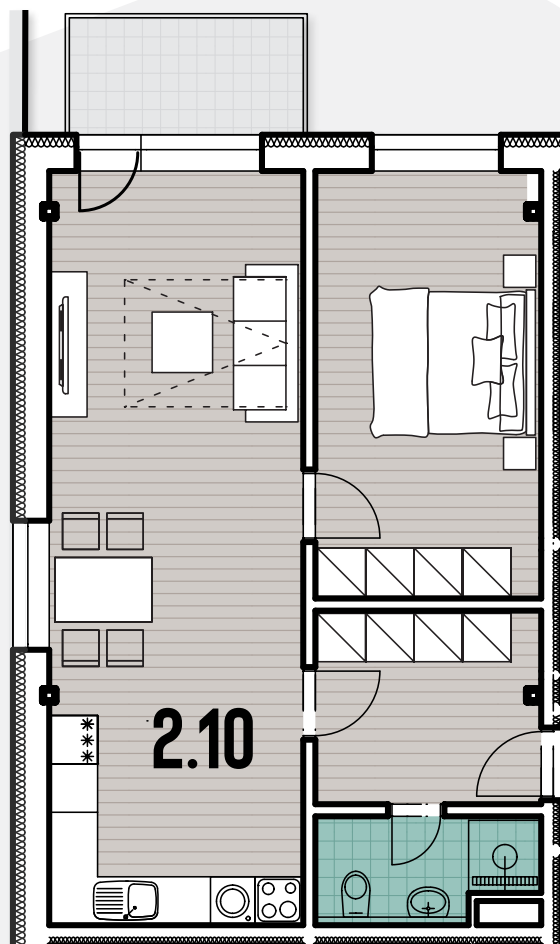

Poschodie: 3. nadzemné

MIESTNOSŤ	PLOCHA
Chodba	6,7
Kúpeľňa, WC	3,4
Kuchyňa s obývačkou	29,4
Izba	14,7
Balkón	4,2

Celková plocha bytu 54,2 m²

* Súčasťou bytu je pivnica s výmerou 5,3 m².