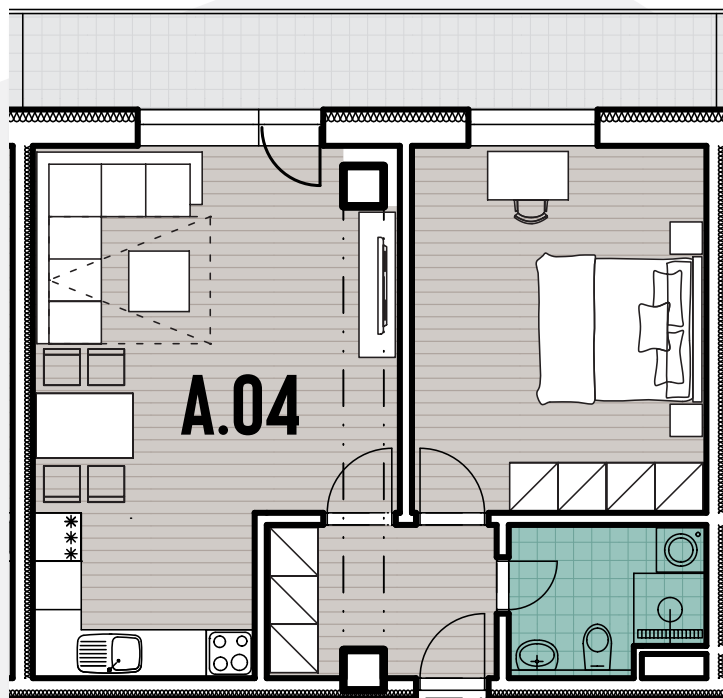

Poschodie: 2. nadzemné

MIESTNOSŤ	PLOCHA
Chodba	5,2
Kúpeľňa, WC	4,3
Kuchyňa s obývačkou	25,8
Izba	16,6
Balkón	10,2

**Celková plocha apartmánu
51,9 m²**

* Súčasťou bytu je pivnica s výmerou 5,3 m².