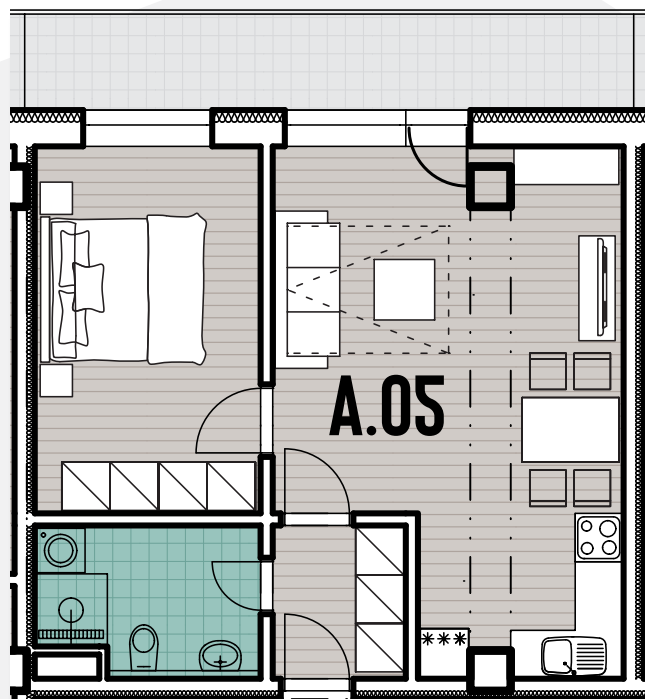

Poschodie: 2. nadzemné

MIESTNOSŤ	PLOCHA
Chodba	3,1
Kúpeľňa, WC	5,0
Kuchyňa s obývačkou	24,9
Izba	12,7
Balkón	9,0

**Celková plocha apartmánu
45,7 m²**

* Súčasťou bytu je pivnica s výmerou 5,3 m².