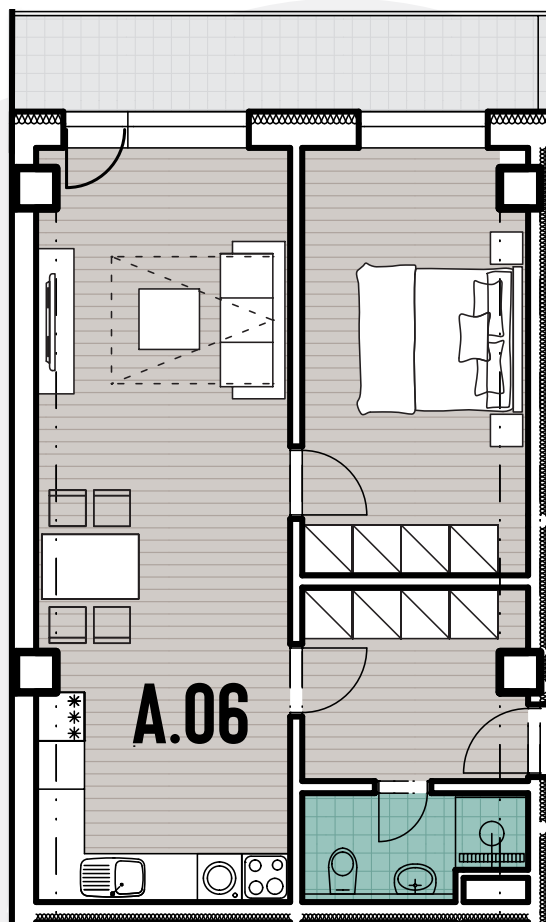

A.06

Poschodie: 2. nadzemné

MIESTNOSŤ	PLOCHA
Chodba	6,5
Kúpeľňa, WC	3,4
Kuchyňa s obývačkou	29,2
Izba	14,6
Balkón	7,8

**Celková plocha apartmánu
53,7 m²**

* Súčasťou bytu je pivnica s výmerou 5,3 m².

Predaj bytov